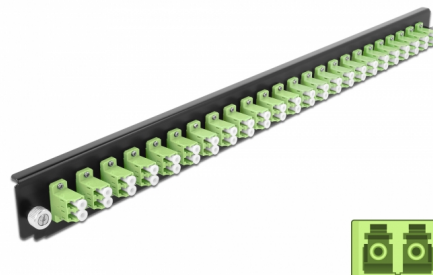

# Delock Přední panel spojovací krabice rozměru 19" na 24 vývodů, LC Duplex, žlutozelená

## Popis

Tento přední panel značky Delock lze namontovat do spojovací krabice rozměru 19" značky Delock.

**Číslo produktu 43362**

EAN: 4043619433629

Země původu: China

Balení: White Box

## Technické detaily

- Konektor:  
24 x LC Duplex samice >  
24 x LC Duplex samice
- Barva: žlutozelená
- Pro 48 multimód vláken OM5
- Zirkonický keramický kroužek s ochranou krytkou
- K montáži do spojovací krabice rozměru 19", 1U
- Pouzdro barva: černá
- Rozměry (DxŠxV): cca. 482,6 x 44,0 x 44,0 mm

## Physical characteristics

Pouzdro barva:	černá
Depth:	44 mm
Width:	482,6 mm
Height:	44 mm