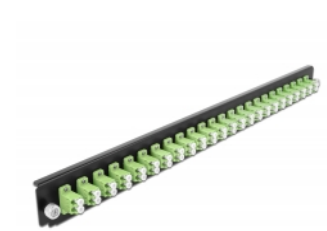

- Přední panel spojovací krabice rozměru 19"

Příslušenství