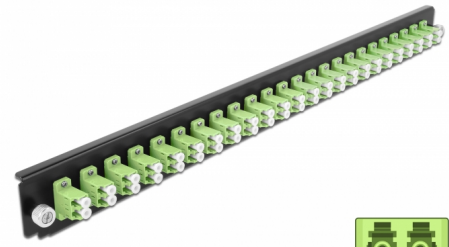

Delock 19" LWL Spleißbox Frontblende 24 Port LC Duplex lindgrün

Beschreibung

Diese Frontblende von Delock kann in die 19" Spleißbox von Delock eingebaut werden.

Artikel-Nr. 43362

EAN: 4043619433629

Ursprungsland: China

Verpackung: White Box

Technische Daten

- Anschlüsse:
 - 24 x LC Duplex Buchse >
 - 24 x LC Duplex Buchse
- Farbe: lindgrün
- Für 48 OM5 Multimode Fasern
- Zirconium Keramik Ferrule mit Schutzkappe
- Zur Montage in 19" Spleißbox, 1 HE
- Gehäusefarbe: schwarz
- Maße (LxBxH): ca. 482,6 x 44,0 x 44,0 mm

Systemvoraussetzungen

- Delock 19" Glasfaser Spleißbox 43348

Packungsinhalt

- 19" Spleißbox Frontblende

Abbildungen

Allgemein

Montageart:	19"
-------------	-----

Physikalische Eigenschaften

Gehäusefarbe:	schwarz
Tiefe:	44 mm
Breite:	482,6 mm
Höhe:	44 mm