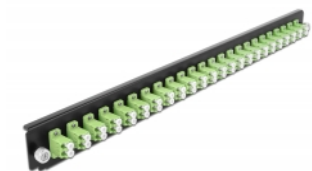

Delock Panel frontowy 19", 24 porty LC Duplex, limonka

Opis

Panel Delock 19" może być montowany na puszcze Delock 19".

Numer artykułu 43362

EAN: 4043619433629

Kraj pochodzenia: China

Opakowanie: White Box

Szczegóły techniczne

- Złącze:
 - 24 x LC Duplex żeński >
 - 24 x LC Duplex żeński
- Kolor: limonka
- Do światłowodów wielomodowy 48 OM5
- Tulejka z ceramiki cyrkonowej z zaślepką
- Do montowania puszce 19", 1U
- Obudowa kolor: czarny
- Wymiary (DxSxW): ok. 482,6 x 44,0 x 44,0 mm

Wymagania systemowe

- Puszka kablowa Delock 19" do światłowodu, 43348

Zawartość opakowania

- Panel frontowy puszki 19"

Zdjęcia

General

Mounting type:	19 in
----------------	-------

Physical characteristics

Obudowa kolor:	czarny
Depth:	44 mm
Width:	482,6 mm
Height:	44 mm