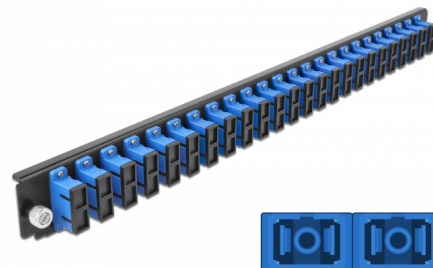

# Delock Přední panel spojovací krabice rozměru 19" na 24 vývodů, SC Duplex, modrý

## Popis

Tento přední panel značky Delock lze namontovat do spojovací krabice rozměru 19" značky Delock.

**Číslo produktu 43363**

EAN: 4043619433636

Země původu: China

Balení: White Box

## Technické detaily

- Konektor:  
24 x SC Duplex samice >  
24 x SC Duplex samice
- Barva: modrý
- Pro 48 jednorežimových vláken OS2
- Zirkonický keramický kroužek s ochranou krytkou
- K montáži do spojovací krabice rozměru 19", 1U
- Pouzdro barva: černá
- Rozměry (DxŠxV): cca. 482,6 x 44,0 x 44,0 mm

## Physical characteristics

Pouzdro barva:	černá
Depth:	44 mm
Width:	482,6 mm
Height:	44 mm