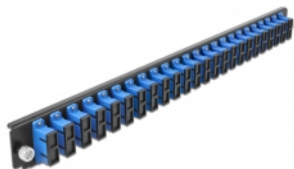

- Přední panel spojovací krabice rozměru 19"

Příslušenství