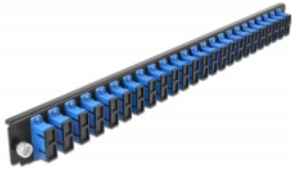

- 19" Spleißbox Frontblende

Abbildungen