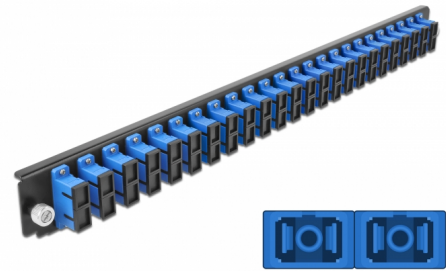

# Delock 19" LWL Spleißbox Frontblende 24 Port SC Duplex blau

## Beschreibung

Diese Frontblende von Delock kann in die 19" Spleißbox von Delock eingebaut werden.

**Artikel-Nr. 43363**

EAN: 4043619433636

Ursprungsland: China

Verpackung: White Box

## Technische Daten

- Anschlüsse:
  - 24 x SC Duplex Buchse >
  - 24 x SC Duplex Buchse
- Farbe: blau
- Für 48 OS2 Singlemode Fasern
- Zirconium Keramik Ferrule mit Schutzkappe
- Zur Montage in 19" Spleißbox, 1 HE
- Gehäusefarbe: schwarz
- Maße (LxBxH): ca. 482,6 x 44,0 x 44,0 mm

## Packungsinhalt

- 19" Spleißbox Frontblende

---