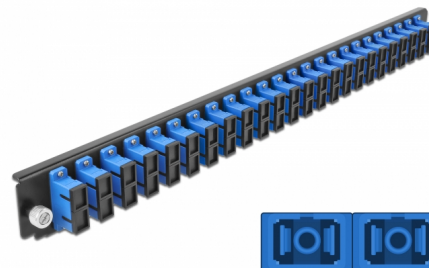

# Delock Panel frontowy 19", 24 porty SC Duplex, niebieski

## Opis

Panel Delock 19" może być montowany na puszcze Delock 19".

## Szczegóły techniczne

- Złącze:
  - 24 x SC Duplex żeński >
  - 24 x SC Duplex żeński
- Kolor: niebieski
- Do światłowodów jednomodowych 48 OS2
- Tulejka z ceramiki cyrkonowej z zaślepką
- Do montowania puszce 19", 1U
- Obudowa kolor: czarny
- Wymiary (DxSxW): ok. 482,6 x 44,0 x 44,0 mm

## Physical characteristics

Obudowa kolor:	czarny
Depth:	44 mm
Width:	482,6 mm
Height:	44 mm