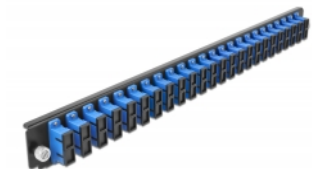

- Panel frontowy puszki 19"

Zdjęcia