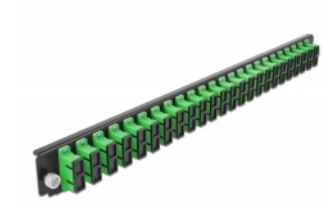

Delock Přední panel spojovací krabice rozměru 19" na 24 vývodů, SC Duplex, zelený

Popis

Tento přední panel značky Delock lze namontovat do spojovací krabice rozměru 19" značky Delock.

Číslo produktu 43364

EAN: 4043619433643

Země původu: China

Balení: White Box

Technické detaily

- Konektor:
 - 24 x SC Duplex samice >
 - 24 x SC Duplex samice
- Barva: zelený
- Pro 48 jednorežimových vláken OS2
- Zirkonický keramický kroužek s ochranou krytkou
- K montáži do spojovací krabice rozměru 19", 1U
- Pouzdro barva: černá
- Rozměry (DxŠxV): cca. 482,6 x 44,0 x 44,0 mm

Systémové požadavky

- Spojovací krabice na optická vlákna 43348, rozměr 19", značky Delock

Obsah balení

- Přední panel spojovací krabice rozměru 19"

Příslušenství

General

Mounting type:	19 in
----------------	-------

Physical characteristics

Pouzdro barva:	černá
Depth:	44 mm
Width:	482,6 mm
Height:	44 mm