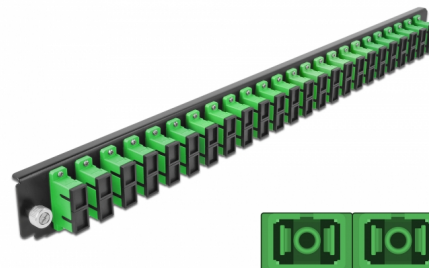

Delock Přední panel spojovací krabice rozměru 19" na 24 vývodů, SC Duplex, zelený

Popis

Tento přední panel značky Delock lze namontovat do spojovací krabice rozměru 19" značky Delock.

Číslo produktu 43364

EAN: 4043619433643

Země původu: China

Balení: White Box

Technické detaily

- Konektor:
 - 24 x SC Duplex samice >
 - 24 x SC Duplex samice
- Barva: zelený
- Pro 48 jednorežimových vláken OS2
- Zirkonický keramický kroužek s ochranou krytkou
- K montáži do spojovací krabice rozměru 19", 1U
- Pouzdro barva: černá
- Rozměry (DxŠxV): cca. 482,6 x 44,0 x 44,0 mm

Systémové požadavky

- Spojovací krabice na optická vlákna 43348, rozměr 19", značky Delock

Obsah balení

- Přední panel spojovací krabice rozměru 19"

Příslušenství

General

Mounting type:	19 in
----------------	-------

Physical characteristics

Pouzdro barva:	černá
Depth:	44 mm
Width:	482,6 mm
Height:	44 mm