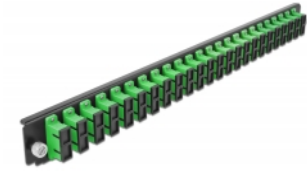

Delock 19" LWL Spleißbox Frontblende 24 Port SC Duplex grün

Beschreibung

Diese Frontblende von Delock kann in die 19" Spleißbox von Delock eingebaut werden.

Artikel-Nr. 43364

EAN: 4043619433643

Ursprungsland: China

Verpackung: White Box

Technische Daten

- Anschlüsse:
24 x SC Duplex Buchse >
24 x SC Duplex Buchse
- Farbe: grün
- Für 48 OS2 Singlemode Fasern
- Zirconium Keramik Ferrule mit Schutzkappe
- Zur Montage in 19" Spleißbox, 1 HE
- Gehäusefarbe: schwarz
- Maße (LxBxH): ca. 482,6 x 44,0 x 44,0 mm

Systemvoraussetzungen

- Delock 19" Glasfaser Spleißbox 43348

Packungsinhalt

- 19" Spleißbox Frontblende

Abbildungen

Allgemein

Montageart:	19"
-------------	-----

Physikalische Eigenschaften

Gehäusefarbe:	schwarz
Tiefe:	44 mm
Breite:	482,6 mm
Höhe:	44 mm