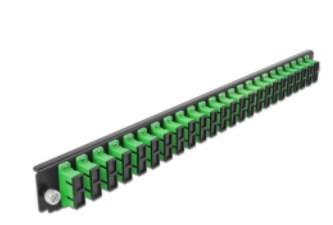

- Caja de empalme panel frontal de 19"

Image