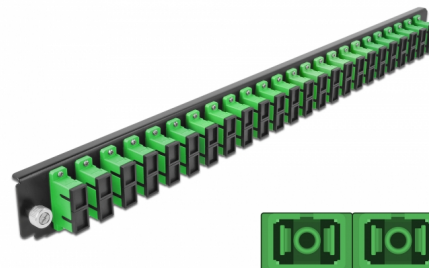

# Delock Caja de empalme Panel Frontal 24 puertos SC Duplex verde de 19"

## Descripción

Se puede montar este panel frontal de Delock en una caja de empalme de 19" de Delock.

## Detalles técnicos

- Conectores:  
24 x SC Duplex hembra >  
24 x SC Duplex hembra
- Color: verde
- Para 48 fibras monomodo OS2
- Contera de cerámica de circonio con tapa de protección
- Para montar en caja de empalmes de 19", 1U
- Carcasa color: negro
- Dimensiones (LAXANxAL): aprox. 482,6 x 44,0 x 44,0 mm

## Physical characteristics

Carcasa color:	negro
Depth:	44 mm
Width:	482,6 mm
Height:	44 mm