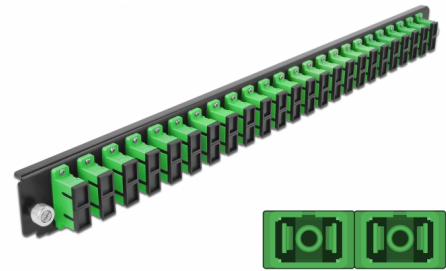

# Delock Panneau frontal de boîtier d'épissure 19", 24 ports SC Duplex ,vert

## Description

Ce panneau frontal de Delock peut être monté sur un boîtier à épissure de 19" Delock.

**N° produit 43364**

EAN: 4043619433643

Pays d'origine: China

Emballage: White Box

## Détails techniques

- Connecteurs :
  - 24 x SC Duplex femelle >
  - 24 x SC Duplex femelle
- Couleur : vert
- Pour 48 fibres OS2 Simple-mode
- Férule en céramique de zirconium avec capuchon de protection
- Pour le montage sur un boîtier à épissure 19", 1 unité
- Boîtier couleur: noir
- Dimensions (LxlxH) : env. 482,6 x 44,0 x 44,0 mm

## Contenu de l'emballage

- Panneau frontal de boîtier à épaisseur 19"

---