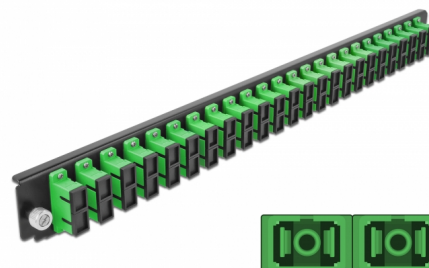

Delock Panel frontowy 19", 24 porty SC Duplex, zielony

Opis

Panel Delock 19" może być montowany na puszcze Delock 19".

Numer artykułu 43364

EAN: 4043619433643

Kraj pochodzenia: China

Opakowanie: White Box

Szczegóły techniczne

- Złącze:
 - 24 x SC Duplex żeński >
 - 24 x SC Duplex żeński
- Kolor: zielony
- Do światłowodów jednomodowych 48 OS2
- Tulejka z ceramiki cyrkonowej z zaślepką
- Do montowania puszce 19", 1U
- Obudowa kolor: czarny
- Wymiary (DxSxW): ok. 482,6 x 44,0 x 44,0 mm

Wymagania systemowe

- Puszka kablowa Delock 19" do światłowodu, 43348

Zawartość opakowania

- Panel frontowy puszki 19"

Zdjęcia

General

Mounting type:	19 in
----------------	-------

Physical characteristics

Obudowa kolor:	czarny
Depth:	44 mm
Width:	482,6 mm
Height:	44 mm