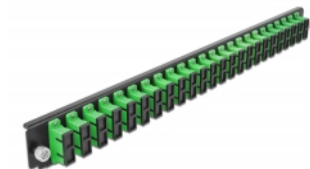

Delock Panel frontowy 19", 24 porty SC Duplex, zielony

Opis

Panel Delock 19" może być montowany na puszcze Delock 19".

Numer artykułu 43364

EAN: 4043619433643

Kraj pochodzenia: China

Opakowanie: White Box

Szczegóły techniczne

- Złącze:
 - 24 x SC Duplex żeński >
 - 24 x SC Duplex żeński
- Kolor: zielony
- Do światłowodów jednomodowych 48 OS2
- Tulejka z ceramiki cyrkonowej z zaślepką
- Do montowania puszce 19", 1U
- Obudowa kolor: czarny
- Wymiary (DxSxW): ok. 482,6 x 44,0 x 44,0 mm

Wymagania systemowe

- Puszka kablowa Delock 19" do światłowodu, 43348

Zawartość opakowania

- Panel frontowy puszki 19"

Zdjęcia

General

Mounting type:	19 in
----------------	-------

Physical characteristics

Obudowa kolor:	czarny
Depth:	44 mm
Width:	482,6 mm
Height:	44 mm