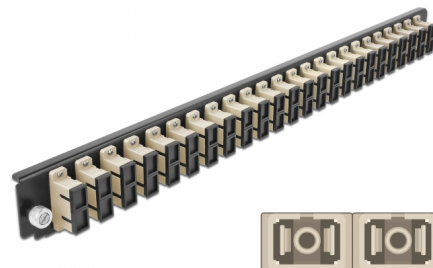

# Delock Přední panel spojovací krabice rozměru 19" na 24 vývodů, SC Duplex, šedá

## Popis

Tento přední panel značky Delock lze namontovat do spojovací krabice rozměru 19" značky Delock.

**Číslo produktu 43365**

EAN: 4043619433650

Země původu: China

Balení: White Box

## Technické detaily

- Konektor:  
24 x SC Duplex samice >  
24 x SC Duplex samice
- Barva: šedá
- Pro 48 multimód vláken OM2
- Zirkonický keramický kroužek s ochranou krytkou
- K montáži do spojovací krabice rozměru 19", 1U
- Pouzdro barva: černá
- Rozměry (DxŠxV): cca. 482,6 x 44,0 x 44,0 mm

## Physical characteristics

Pouzdro barva:	černá
Depth:	44 mm
Width:	482,6 mm
Height:	44 mm