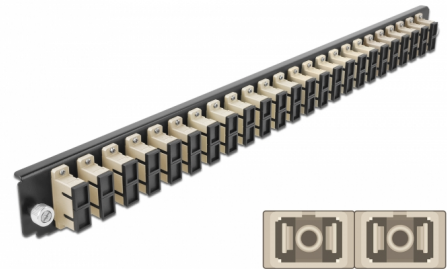

# Delock 19" LWL Spleißbox Frontblende 24 Port SC Duplex beige

## Beschreibung

Diese Frontblende von Delock kann in die 19" Spleißbox von Delock eingebaut werden.

**Artikel-Nr. 43365**

EAN: 4043619433650

Ursprungsland: China

Verpackung: White Box

## Technische Daten

- Anschlüsse:
  - 24 x SC Duplex Buchse >
  - 24 x SC Duplex Buchse
- Farbe: beige
- Für 48 OM2 Multimode Fasern
- Zirconium Keramik Ferrule mit Schutzkappe
- Zur Montage in 19" Spleißbox, 1 HE
- Gehäusefarbe: schwarz
- Maße (LxBxH): ca. 482,6 x 44,0 x 44,0 mm

## Physikalische Eigenschaften

Gehäusefarbe:	schwarz
Tiefe:	44 mm
Breite:	482,6 mm
Höhe:	44 mm