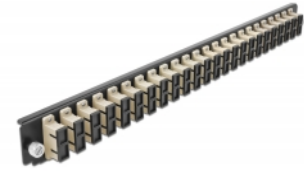

Delock Caja de empalme Panel Frontal 24 puertos SC Duplex beis de 19"

Descripción

Se puede montar este panel frontal de Delock en una caja de empalme de 19" de Delock.

Número de elemento 43365

EAN: 4043619433650

Pais de origen: China

Paquete: White Box

Detalles técnicos

- Conectores:
 - 24 x SC Duplex hembra >
 - 24 x SC Duplex hembra
- Color: beis
- Para 48 fibras multimodo OM2
- Contera de cerámica de circonio con tapa de protección
- Para montar en caja de empalmes de 19", 1U
- Carcasa color: negro
- Dimensiones (LAXANxAL): aprox. 482,6 x 44,0 x 44,0 mm

Requisitos del sistema

- Caja de empalme de fibra óptica Delock 43348 de 19"

Contenido del paquete

- Caja de empalme panel frontal de 19"

Image

General

Mounting type:	19 in
----------------	-------

Physical characteristics

Carcasa color:	negro
Depth:	44 mm
Width:	482,6 mm
Height:	44 mm