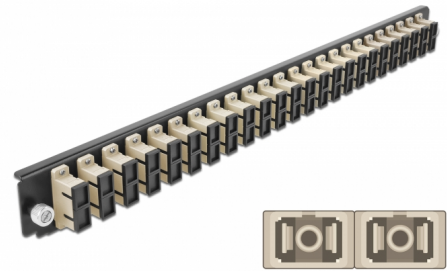

Delock Caja de empalme Panel Frontal 24 puertos SC Duplex beis de 19"

Descripción

Se puede montar este panel frontal de Delock en una caja de empalme de 19" de Delock.

Número de elemento 43365

EAN: 4043619433650

Pais de origen: China

Paquete: White Box

Detalles técnicos

- Conectores:
 - 24 x SC Duplex hembra >
 - 24 x SC Duplex hembra
- Color: beis
- Para 48 fibras multimodo OM2
- Contera de cerámica de circonio con tapa de protección
- Para montar en caja de empalmes de 19", 1U
- Carcasa color: negro
- Dimensiones (LAXANxAL): aprox. 482,6 x 44,0 x 44,0 mm

Requisitos del sistema

- Caja de empalme de fibra óptica Delock 43348 de 19"

Contenido del paquete

- Caja de empalme panel frontal de 19"

Image

General

Mounting type:	19 in
----------------	-------

Physical characteristics

Carcasa color:	negro
Depth:	44 mm
Width:	482,6 mm
Height:	44 mm