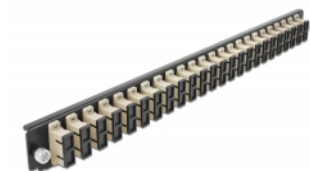

Delock Panel frontowy 19", 24 porty SC Duplex, beżowy

Opis

Panel Delock 19" może być montowany na puszcze Delock 19".

Numer artykułu 43365

EAN: 4043619433650

Kraj pochodzenia: China

Opakowanie: White Box

Szczegóły techniczne

- Złącze:
 - 24 x SC Duplex żeński >
 - 24 x SC Duplex żeński
- Kolor: beżowy
- Do światłowodów wielomodowy 48 OM2
- Tulejka z ceramiki cyrkonowej z zaślepką
- Do montowania puszce 19", 1U
- Obudowa kolor: czarny
- Wymiary (DxSxW): ok. 482,6 x 44,0 x 44,0 mm

Wymagania systemowe

- Puszka kablowa Delock 19" do światłowodu, 43348

Zawartość opakowania

- Panel frontowy puszki 19"

Zdjęcia

General

Mounting type:	19 in
----------------	-------

Physical characteristics

Obudowa kolor:	czarny
Depth:	44 mm
Width:	482,6 mm
Height:	44 mm