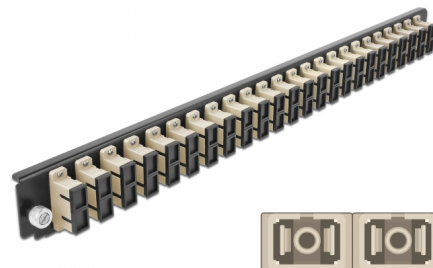

Delock Panel frontowy 19", 24 porty SC Duplex, beżowy

Opis

Panel Delock 19" może być montowany na puszcze Delock 19".

Numer artykułu 43365

EAN: 4043619433650

Kraj pochodzenia: China

Opakowanie: White Box

Szczegóły techniczne

- Złącze:
 - 24 x SC Duplex żeński >
 - 24 x SC Duplex żeński
- Kolor: beżowy
- Do światłowodów wielomodowy 48 OM2
- Tulejka z ceramiki cyrkonowej z zaślepką
- Do montowania puszce 19", 1U
- Obudowa kolor: czarny
- Wymiary (DxSxW): ok. 482,6 x 44,0 x 44,0 mm

Wymagania systemowe

- Puszka kablowa Delock 19" do światłowodu, 43348

Zawartość opakowania

- Panel frontowy puszki 19"

Zdjęcia

General

Mounting type:	19 in
----------------	-------

Physical characteristics

Obudowa kolor:	czarny
Depth:	44 mm
Width:	482,6 mm
Height:	44 mm