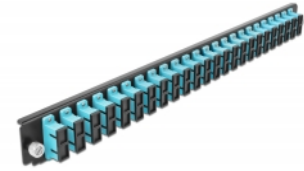

Delock Přední panel spojovací krabice rozměru 19" na 24 vývodů, SC Duplex, aqua

Popis

Tento přední panel značky Delock lze namontovat do spojovací krabice rozměru 19" značky Delock.

Číslo produktu 43366

EAN: 4043619433667

Země původu: China

Balení: White Box

Technické detaily

- Konektor:
 - 24 x SC Duplex samice >
 - 24 x SC Duplex samice
- Barva: aqua
- Pro 48 multimód vláken OM3
- Zirkonický keramický kroužek s ochranou krytkou
- K montáži do spojovací krabice rozměru 19", 1U
- Pouzdro barva: černá
- Rozměry (DxŠxV): cca. 482,6 x 44,0 x 44,0 mm

Systémové požadavky

- Spojovací krabice na optická vlákna 43348, rozměr 19", značky Delock

Obsah balení

- Přední panel spojovací krabice rozměru 19"

Příslušenství

General

Mounting type:	19 in
----------------	-------

Physical characteristics

Pouzdro barva:	černá
Depth:	44 mm
Width:	482,6 mm
Height:	44 mm