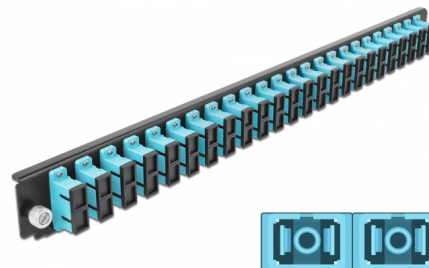

Delock Přední panel spojovací krabice rozměru 19" na 24 vývodů, SC Duplex, aqua

Popis

Tento přední panel značky Delock lze namontovat do spojovací krabice rozměru 19" značky Delock.

Číslo produktu 43366

EAN: 4043619433667

Země původu: China

Balení: White Box

Technické detaily

- Konektor:
 - 24 x SC Duplex samice >
 - 24 x SC Duplex samice
- Barva: aqua
- Pro 48 multimód vláken OM3
- Zirkonický keramický kroužek s ochranou krytkou
- K montáži do spojovací krabice rozměru 19", 1U
- Pouzdro barva: černá
- Rozměry (DxŠxV): cca. 482,6 x 44,0 x 44,0 mm

Systémové požadavky

- Spojovací krabice na optická vlákna 43348, rozměr 19", značky Delock

Obsah balení

- Přední panel spojovací krabice rozměru 19"

Příslušenství

General

Mounting type:	19 in
----------------	-------

Physical characteristics

Pouzdro barva:	černá
Depth:	44 mm
Width:	482,6 mm
Height:	44 mm