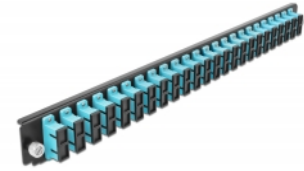

Delock 19" LWL Spleißbox Frontblende 24 Port SC Duplex aqua

Beschreibung

Diese Frontblende von Delock kann in die 19" Spleißbox von Delock eingebaut werden.

Artikel-Nr. 43366

EAN: 4043619433667

Ursprungsland: China

Verpackung: White Box

Technische Daten

- Anschlüsse:
24 x SC Duplex Buchse >
24 x SC Duplex Buchse
- Farbe: aqua
- Für 48 OM3 Multimode Fasern
- Zirconium Keramik Ferrule mit Schutzkappe
- Zur Montage in 19" Spleißbox, 1 HE
- Gehäusefarbe: schwarz
- Maße (LxBxH): ca. 482,6 x 44,0 x 44,0 mm

Systemvoraussetzungen

- Delock 19" Glasfaser Spleißbox 43348

Packungsinhalt

- 19" Spleißbox Frontblende

Abbildungen

Allgemein

Montageart:	19"
-------------	-----

Physikalische Eigenschaften

Gehäusefarbe:	schwarz
Tiefe:	44 mm
Breite:	482,6 mm
Höhe:	44 mm