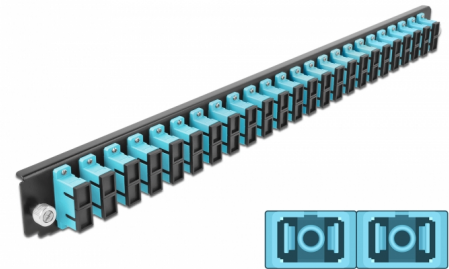

Delock 19" LWL Spleißbox Frontblende 24 Port SC Duplex aqua

Beschreibung

Diese Frontblende von Delock kann in die 19" Spleißbox von Delock eingebaut werden.

Artikel-Nr. 43366

EAN: 4043619433667

Ursprungsland: China

Verpackung: White Box

Technische Daten

- Anschlüsse:
24 x SC Duplex Buchse >
24 x SC Duplex Buchse
- Farbe: aqua
- Für 48 OM3 Multimode Fasern
- Zirconium Keramik Ferrule mit Schutzkappe
- Zur Montage in 19" Spleißbox, 1 HE
- Gehäusefarbe: schwarz
- Maße (LxBxH): ca. 482,6 x 44,0 x 44,0 mm

Systemvoraussetzungen

- Delock 19" Glasfaser Spleißbox 43348

Packungsinhalt

- 19" Spleißbox Frontblende

Abbildungen

Allgemein

Montageart:	19"
-------------	-----

Physikalische Eigenschaften

Gehäusefarbe:	schwarz
Tiefe:	44 mm
Breite:	482,6 mm
Höhe:	44 mm