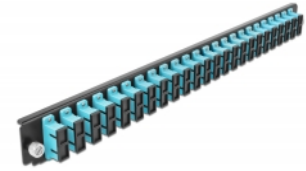

Delock Panneau frontal de boîtier d'épissure 19", 24 ports SC Duplex ,aqua

Description

Ce panneau frontal de Delock peut être monté sur un boîtier à épissure de 19" Delock.

N° produit 43366

EAN: 4043619433667

Pays d'origine: China

Emballage: White Box

Détails techniques

- Connecteurs :
 - 24 x SC Duplex femelle >
 - 24 x SC Duplex femelle
- Couleur : aqua
- Pour 48 fibres OM3 multimode
- Férule en céramique de zircone avec capuchon de protection
- Pour le montage sur un boîtier à épissure 19", 1 unité
- Boîtier couleur: noir
- Dimensions (LxlxH) : env. 482,6 x 44,0 x 44,0 mm

Configuration système requise

- Boîtier 19" à épissure de fibre optique 43348 de Delock

Contenu de l'emballage

- Panneau frontal de boîtier à épaisseur 19"

Image

General

Mounting type:	19 in
----------------	-------