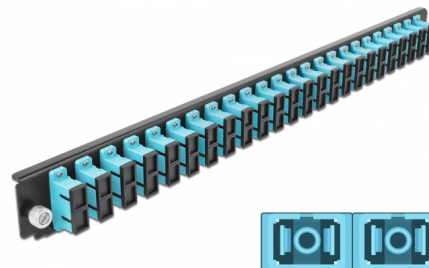

Delock Panneau frontal de boîtier d'épissure 19", 24 ports SC Duplex ,aqua

Description

Ce panneau frontal de Delock peut être monté sur un boîtier à épissure de 19" Delock.

N° produit 43366

EAN: 4043619433667

Pays d'origine: China

Emballage: White Box

Détails techniques

- Connecteurs :
 - 24 x SC Duplex femelle >
 - 24 x SC Duplex femelle
- Couleur : aqua
- Pour 48 fibres OM3 multimode
- Férule en céramique de zircone avec capuchon de protection
- Pour le montage sur un boîtier à épissure 19", 1 unité
- Boîtier couleur: noir
- Dimensions (LxlxH) : env. 482,6 x 44,0 x 44,0 mm

Configuration système requise

- Boîtier 19" à épissure de fibre optique 43348 de Delock

Contenu de l'emballage

- Panneau frontal de boîtier à épaisseur 19"

Image

General

Mounting type:	19 in
----------------	-------

Physical characteristics

Boitier couleur:	noir
Depth:	44 mm
Width:	482,6 mm
Height:	44 mm