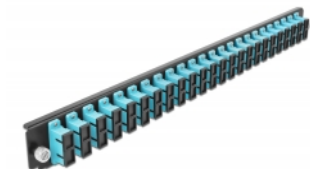

Delock Panel frontowy 19", 24 porty SC Duplex, morski

Opis

Panel Delock 19" może być montowany na puszcze Delock 19".

Numer artykułu 43366

EAN: 4043619433667

Kraj pochodzenia: China

Opakowanie: White Box

Szczegóły techniczne

- Złącze:
 - 24 x SC Duplex żeński >
 - 24 x SC Duplex żeński
- Kolorystyka: morski
- Do światłowodów wielomodowy 48 OM3
- Tulejka z ceramiki cyrkonowej z zaślepką
- Do montowania puszce 19", 1U
- Obudowa kolor: czarny
- Wymiary (DxSxW): ok. 482,6 x 44,0 x 44,0 mm

Wymagania systemowe

- Puszka kablowa Delock 19" do światłowodu, 43348

Zawartość opakowania

- Panel frontowy puszki 19"

Zdjęcia

General

Mounting type:	19 in
----------------	-------

Physical characteristics

Obudowa kolor:	czarny
Depth:	44 mm
Width:	482,6 mm
Height:	44 mm