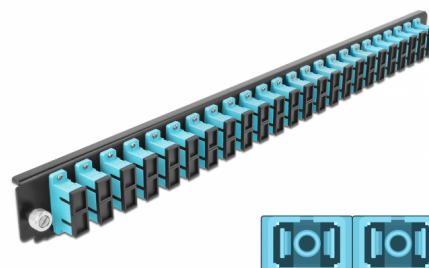

Delock Panel frontowy 19", 24 porty SC Duplex, morski

Opis

Panel Delock 19" może być montowany na puszcze Delock 19".

Numer artykułu 43366

EAN: 4043619433667

Kraj pochodzenia: China

Opakowanie: White Box

Szczegóły techniczne

- Złącze:
 - 24 x SC Duplex żeński >
 - 24 x SC Duplex żeński
- Kolorystyka: morski
- Do światłowodów wielomodowy 48 OM3
- Tulejka z ceramiki cyrkonowej z zaślepką
- Do montowania puszce 19", 1U
- Obudowa kolor: czarny
- Wymiary (DxSxW): ok. 482,6 x 44,0 x 44,0 mm

Wymagania systemowe

- Puszka kablowa Delock 19" do światłowodu, 43348

Zawartość opakowania

- Panel frontowy puszki 19"

Zdjęcia

General

Mounting type:	19 in
----------------	-------

Physical characteristics

Obudowa kolor:	czarny
Depth:	44 mm
Width:	482,6 mm
Height:	44 mm