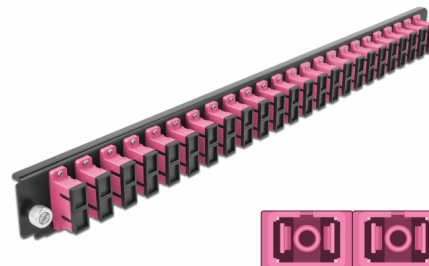

# Delock Přední panel spojovací krabice rozměru 19" na 24 vývodů, SC Duplex, fialová

## Popis

Tento přední panel značky Delock lze namontovat do spojovací krabice rozměru 19" značky Delock.

**Číslo produktu 43367**

EAN: 4043619433674

Země původu: China

Balení: White Box

## Technické detaily

- Konektor:  
24 x SC Duplex samice >  
24 x SC Duplex samice
- Barva: fialová
- Pro 48 multimód vláken OM4
- Zirkonický keramický kroužek s ochranou krytkou
- K montáži do spojovací krabice rozměru 19", 1U
- Pouzdro barva: černá
- Rozměry (DxŠxV): cca. 482,6 x 44,0 x 44,0 mm

## Physical characteristics

Pouzdro barva:	černá
Depth:	44 mm
Width:	482,6 mm
Height:	44 mm