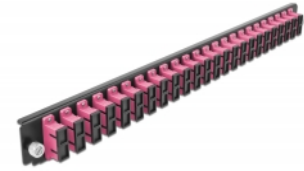

Delock 19" LWL Spleißbox Frontblende 24 Port SC Duplex violett

Beschreibung

Diese Frontblende von Delock kann in die 19" Spleißbox von Delock eingebaut werden.

Artikel-Nr. 43367

EAN: 4043619433674

Ursprungsland: China

Verpackung: White Box

Technische Daten

- Anschlüsse:
 - 24 x SC Duplex Buchse >
 - 24 x SC Duplex Buchse
- Farbe: violett
- Für 48 OM4 Multimode Fasern
- Zirconium Keramik Ferrule mit Schutzkappe
- Zur Montage in 19" Spleißbox, 1 HE
- Gehäusefarbe: schwarz
- Maße (LxBxH): ca. 482,6 x 44,0 x 44,0 mm

Systemvoraussetzungen

- Delock 19" Glasfaser Spleißbox 43348

Packungsinhalt

- 19" Spleißbox Frontblende

Abbildungen

Allgemein

Montageart:	19"
-------------	-----

Physikalische Eigenschaften

Gehäusefarbe:	schwarz
Tiefe:	44 mm
Breite:	482,6 mm
Höhe:	44 mm