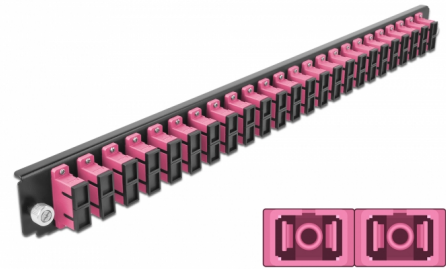

Delock 19" LWL Spleißbox Frontblende 24 Port SC Duplex violett

Beschreibung

Diese Frontblende von Delock kann in die 19" Spleißbox von Delock eingebaut werden.

Artikel-Nr. 43367

EAN: 4043619433674

Ursprungsland: China

Verpackung: White Box

Technische Daten

- Anschlüsse:
 - 24 x SC Duplex Buchse >
 - 24 x SC Duplex Buchse
- Farbe: violett
- Für 48 OM4 Multimode Fasern
- Zirconium Keramik Ferrule mit Schutzkappe
- Zur Montage in 19" Spleißbox, 1 HE
- Gehäusefarbe: schwarz
- Maße (LxBxH): ca. 482,6 x 44,0 x 44,0 mm

Systemvoraussetzungen

- Delock 19" Glasfaser Spleißbox 43348

Packungsinhalt

- 19" Spleißbox Frontblende

Abbildungen

Allgemein

Montageart:	19"
-------------	-----

Physikalische Eigenschaften

Gehäusefarbe:	schwarz
Tiefe:	44 mm
Breite:	482,6 mm
Höhe:	44 mm