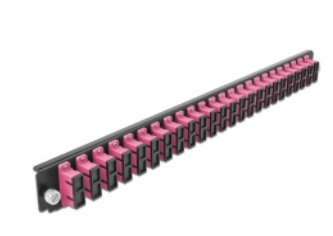

Delock Caja de empalme Panel Frontal 24 puertos SC Duplex violeta de 19"

Descripción

Se puede montar este panel frontal de Delock en una caja de empalme de 19" de Delock.

Número de elemento 43367

EAN: 4043619433674

Pais de origen: China

Paquete: White Box

Detalles técnicos

- Conectores:
 - 24 x SC Duplex hembra >
 - 24 x SC Duplex hembra
- Color: violeta
- Para 48 fibras multimodo OM4
- Contera de cerámica de circonio con tapa de protección
- Para montar en caja de empalmes de 19", 1U
- Carcasa color: negro
- Dimensiones (LAXANxAL): aprox. 482,6 x 44,0 x 44,0 mm

Requisitos del sistema

- Caja de empalme de fibra óptica Delock 43348 de 19"

Contenido del paquete

- Caja de empalme panel frontal de 19"

Image

General

Mounting type:	19 in
----------------	-------

Physical characteristics

Carcasa color:	negro
Depth:	44 mm
Width:	482,6 mm
Height:	44 mm