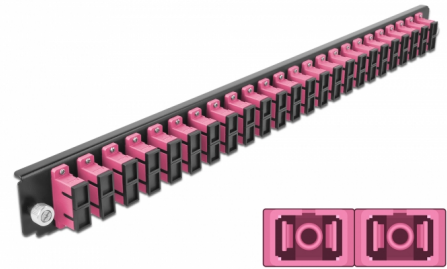

Delock Caja de empalme Panel Frontal 24 puertos SC Duplex violeta de 19"

Descripción

Se puede montar este panel frontal de Delock en una caja de empalme de 19" de Delock.

Número de elemento 43367

EAN: 4043619433674

Pais de origen: China

Paquete: White Box

Detalles técnicos

- Conectores:
 - 24 x SC Duplex hembra >
 - 24 x SC Duplex hembra
- Color: violeta
- Para 48 fibras multimodo OM4
- Contera de cerámica de circonio con tapa de protección
- Para montar en caja de empalmes de 19", 1U
- Carcasa color: negro
- Dimensiones (LAXANxAL): aprox. 482,6 x 44,0 x 44,0 mm

Requisitos del sistema

- Caja de empalme de fibra óptica Delock 43348 de 19"

Contenido del paquete

- Caja de empalme panel frontal de 19"

Image

General

Mounting type:	19 in
----------------	-------

Physical characteristics

Carcasa color:	negro
Depth:	44 mm
Width:	482,6 mm
Height:	44 mm