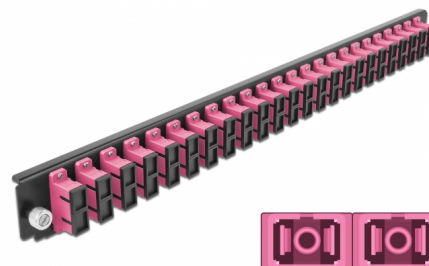

Delock Panel frontowy 19", 24 porty SC Duplex, fioletowy

Opis

Panel Delock 19" może być montowany na puszcze Delock 19".

Numer artykułu 43367

EAN: 4043619433674

Kraj pochodzenia: China

Opakowanie: White Box

Szczegóły techniczne

- Złącze:
 - 24 x SC Duplex żeński >
 - 24 x SC Duplex żeński
- Kolorystyka: fioletowy
- Do światłowodów wielomodowy 48 OM4
- Tulejka z ceramiki cyrkonowej z zaślepką
- Do montowania puszce 19", 1U
- Obudowa kolor: czarny
- Wymiary (DxSxW): ok. 482,6 x 44,0 x 44,0 mm

Wymagania systemowe

- Puszka kablowa Delock 19" do światłowodu, 43348

Zawartość opakowania

- Panel frontowy puszki 19"

Zdjęcia

General

Mounting type:	19 in
----------------	-------

Physical characteristics

Obudowa kolor:	czarny
Depth:	44 mm
Width:	482,6 mm
Height:	44 mm