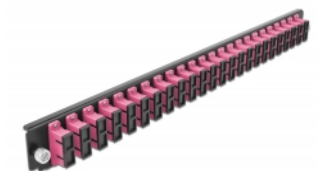

Delock Panel frontowy 19", 24 porty SC Duplex, fioletowy

Opis

Panel Delock 19" może być montowany na puszcze Delock 19".

Numer artykułu 43367

EAN: 4043619433674

Kraj pochodzenia: China

Opakowanie: White Box

Szczegóły techniczne

- Złącze:
 - 24 x SC Duplex żeński >
 - 24 x SC Duplex żeński
- Kolorystyka: fioletowy
- Do światłowodów wielomodowy 48 OM4
- Tulejka z ceramiki cyrkonowej z zaślepką
- Do montowania puszce 19", 1U
- Obudowa kolor: czarny
- Wymiary (DxSxW): ok. 482,6 x 44,0 x 44,0 mm

Wymagania systemowe

- Puszka kablowa Delock 19" do światłowodu, 43348

Zawartość opakowania

- Panel frontowy puszki 19"

Zdjęcia

General

Mounting type:	19 in
----------------	-------

Physical characteristics

Obudowa kolor:	czarny
Depth:	44 mm
Width:	482,6 mm
Height:	44 mm