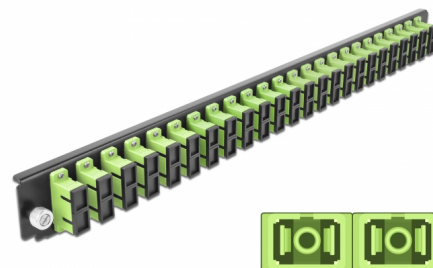

Delock Přední panel spojovací krabice rozměru 19" na 24 vývodů, SC Duplex, žlutozelená

Popis

Tento přední panel značky Delock lze namontovat do spojovací krabice rozměru 19" značky Delock.

Číslo produktu 43368

EAN: 4043619433681

Země původu: China

Balení: White Box

Technické detaily

- Konektor:
 - 24 x SC Duplex samice >
 - 24 x SC Duplex samice
- Barva: žlutozelená
- Pro 48 multimód vláken OM5
- Zirkonický keramický kroužek s ochranou krytkou
- K montáži do spojovací krabice rozměru 19", 1U
- Pouzdro barva: černá
- Rozměry (DxŠxV): cca. 482,6 x 44,0 x 44,0 mm

Systémové požadavky

- Spojovací krabice na optická vlákna 43348, rozměr 19", značky Delock

Obsah balení

- Přední panel spojovací krabice rozměru 19"

Příslušenství

General

Mounting type:	19 in
----------------	-------

Physical characteristics

Pouzdro barva:	černá
Depth:	44 mm
Width:	482,6 mm
Height:	44 mm