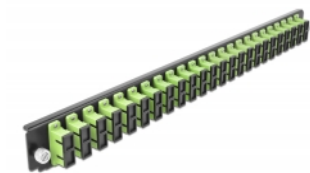

Delock Přední panel spojovací krabice rozměru 19" na 24 vývodů, SC Duplex, žlutozelená

Popis

Tento přední panel značky Delock lze namontovat do spojovací krabice rozměru 19" značky Delock.

Číslo produktu 43368

EAN: 4043619433681

Země původu: China

Balení: White Box

Technické detaily

- Konektor:
 - 24 x SC Duplex samice >
 - 24 x SC Duplex samice
- Barva: žlutozelená
- Pro 48 multimód vláken OM5
- Zirkonický keramický kroužek s ochranou krytkou
- K montáži do spojovací krabice rozměru 19", 1U
- Pouzdro barva: černá
- Rozměry (DxŠxV): cca. 482,6 x 44,0 x 44,0 mm

Systémové požadavky

- Spojovací krabice na optická vlákna 43348, rozměr 19", značky Delock

Obsah balení

- Přední panel spojovací krabice rozměru 19"

Příslušenství

General

Mounting type:	19 in
----------------	-------

Physical characteristics

Pouzdro barva:	černá
Depth:	44 mm
Width:	482,6 mm
Height:	44 mm