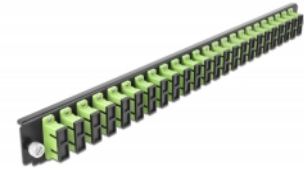

Delock 19" LWL Spleißbox Frontblende 24 Port SC Duplex lindgrün

Beschreibung

Diese Frontblende von Delock kann in die 19" Spleißbox von Delock eingebaut werden.

Artikel-Nr. 43368

EAN: 4043619433681

Ursprungsland: China

Verpackung: White Box

Technische Daten

- Anschlüsse:
 - 24 x SC Duplex Buchse >
 - 24 x SC Duplex Buchse
- Farbe: lindgrün
- Für 48 OM5 Multimode Fasern
- Zirconium Keramik Ferrule mit Schutzkappe
- Zur Montage in 19" Spleißbox, 1 HE
- Gehäusefarbe: schwarz
- Maße (LxBxH): ca. 482,6 x 44,0 x 44,0 mm

Systemvoraussetzungen

- Delock 19" Glasfaser Spleißbox 43348

Packungsinhalt

- 19" Spleißbox Frontblende

Abbildungen

Allgemein

Montageart:	19"
-------------	-----

Physikalische Eigenschaften

Gehäusefarbe:	schwarz
Tiefe:	44 mm
Breite:	482,6 mm
Höhe:	44 mm