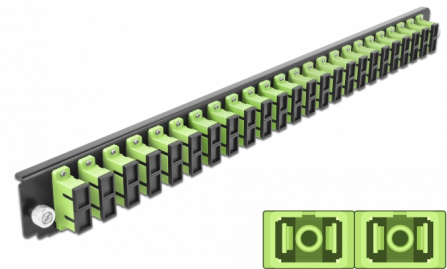

Delock 19" LWL Spleißbox Frontblende 24 Port SC Duplex lindgrün

Beschreibung

Diese Frontblende von Delock kann in die 19" Spleißbox von Delock eingebaut werden.

Artikel-Nr. 43368

EAN: 4043619433681

Ursprungsland: China

Verpackung: White Box

Technische Daten

- Anschlüsse:
 - 24 x SC Duplex Buchse >
 - 24 x SC Duplex Buchse
- Farbe: lindgrün
- Für 48 OM5 Multimode Fasern
- Zirconium Keramik Ferrule mit Schutzkappe
- Zur Montage in 19" Spleißbox, 1 HE
- Gehäusefarbe: schwarz
- Maße (LxBxH): ca. 482,6 x 44,0 x 44,0 mm

Systemvoraussetzungen

- Delock 19" Glasfaser Spleißbox 43348

Packungsinhalt

- 19" Spleißbox Frontblende

Abbildungen

Allgemein

Montageart:	19"
-------------	-----

Physikalische Eigenschaften

Gehäusefarbe:	schwarz
Tiefe:	44 mm
Breite:	482,6 mm
Höhe:	44 mm