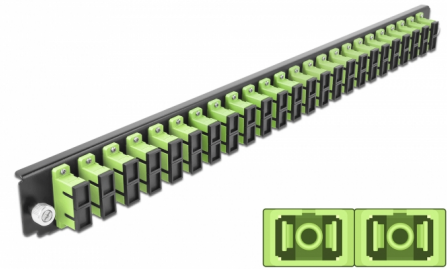

# Delock Caja de empalme Panel Frontal 24 puertos SC Duplex verde lima de 19"

## Descripción

Se puede montar este panel frontal de Delock en una caja de empalme de 19" de Delock.

## Detalles técnicos

- Conectores:
  - 24 x SC Duplex hembra >
  - 24 x SC Duplex hembra
- Color: verde lima
- Para 48 fibras multimodo OM5
- Contera de cerámica de circonio con tapa de protección
- Para montar en caja de empalmes de 19", 1U
- Carcasa color: negro
- Dimensiones (LAXANxAL): aprox. 482,6 x 44,0 x 44,0 mm

## Physical characteristics

Carcasa color:	negro
Depth:	44 mm
Width:	482,6 mm
Height:	44 mm