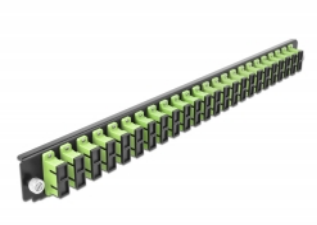

- Caja de empalme panel frontal de 19"

Image