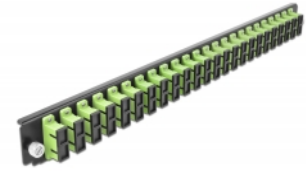

Delock Panneau frontal de boîtier d'épissure 19", 24 ports SC Duplex ,vert citron

Description

Ce panneau frontal de Delock peut être monté sur un boîtier à épissure de 19" Delock.

N° produit 43368

EAN: 4043619433681

Pays d'origine: China

Emballage: White Box

Détails techniques

- Connecteurs :
 - 24 x SC Duplex femelle >
 - 24 x SC Duplex femelle
- Couleur : vert citron
- Pour 48 fibres OM5 multimode
- Férule en céramique de zircone avec capuchon de protection
- Pour le montage sur un boîtier à épissure 19", 1 unité
- Boîtier couleur: noir
- Dimensions (LxlxH) : env. 482,6 x 44,0 x 44,0 mm

Configuration système requise

- Boîtier 19" à épissure de fibre optique 43348 de Delock

Contenu de l'emballage

- Panneau frontal de boîtier à épaisseur 19"

Image

General

Mounting type:	19 in
----------------	-------