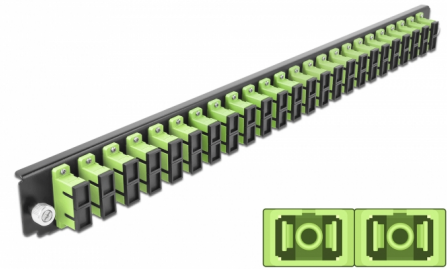

Delock Panneau frontal de boîtier d'épissure 19", 24 ports SC Duplex ,vert citron

Description

Ce panneau frontal de Delock peut être monté sur un boîtier à épissure de 19" Delock.

N° produit 43368

EAN: 4043619433681

Pays d'origine: China

Emballage: White Box

Détails techniques

- Connecteurs :
 - 24 x SC Duplex femelle >
 - 24 x SC Duplex femelle
- Couleur : vert citron
- Pour 48 fibres OM5 multimode
- Férule en céramique de zircone avec capuchon de protection
- Pour le montage sur un boîtier à épissure 19", 1 unité
- Boîtier couleur: noir
- Dimensions (LxlxH) : env. 482,6 x 44,0 x 44,0 mm

Configuration système requise

- Boîtier 19" à épissure de fibre optique 43348 de Delock

Contenu de l'emballage

- Panneau frontal de boîtier à épaisseur 19"

Image

General

Mounting type:	19 in
----------------	-------

Physical characteristics

Boitier couleur:	noir
Depth:	44 mm
Width:	482,6 mm
Height:	44 mm