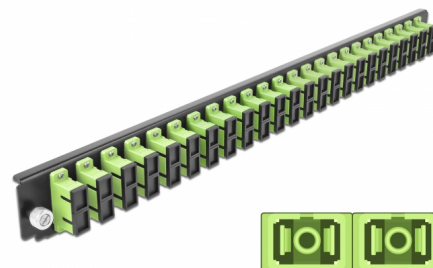

# Delock Panel frontowy 19", 24 porty SC Duplex, limonka

## Opis

Panel Delock 19" może być montowany na puszcze Delock 19".

**Numer artykułu 43368**

EAN: 4043619433681

Kraj pochodzenia: China

Opakowanie: White Box

## Szczegóły techniczne

- Złącze:
  - 24 x SC Duplex żeński >
  - 24 x SC Duplex żeński
- Kolor: limonka
- Do światłowodów wielomodowy 48 OM5
- Tulejka z ceramiki cyrkonowej z zaślepką
- Do montowania puszce 19", 1U
- Obudowa kolor: czarny
- Wymiary (DxSxW): ok. 482,6 x 44,0 x 44,0 mm

## Physical characteristics

Obudowa kolor:	czarny
Depth:	44 mm
Width:	482,6 mm
Height:	44 mm