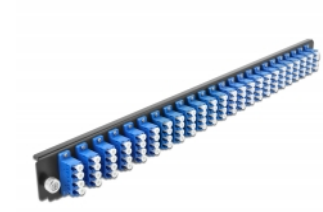

Delock Přední panel spojovací krabice rozměru 19" na 24 vývodů, LC Quad, modrý

Popis

Tento přední panel značky Delock lze namontovat do spojovací krabice rozměru 19" značky Delock.

Číslo produktu 43369

EAN: 4043619433698

Země původu: China

Balení: White Box

Technické detaily

- Konektor:
24 x LC Quad samice >
24 x LC Quad samice
- Barva: modrý
- Pro 96 jednorežimových vláken OS2
- Zirkonický keramický kroužek s ochranou krytkou
- K montáži do spojovací krabice rozměru 19", 1U
- Pouzdro barva: černá
- Rozměry (DxŠxV): cca. 482,6 x 44,0 x 44,0 mm

Systémové požadavky

- Spojovací krabice na optická vlákna 43350, rozměr 19", značky Delock

Obsah balení

- Přední panel spojovací krabice rozměru 19"

Příslušenství

General

Mounting type:	19 in
----------------	-------

Physical characteristics

Pouzdro barva:	černá
Depth:	44 mm
Width:	482,6 mm
Height:	44 mm