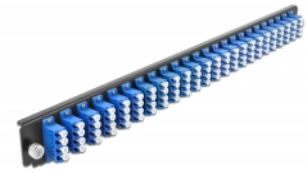

- 19" Spleißbox Frontblende

Abbildungen