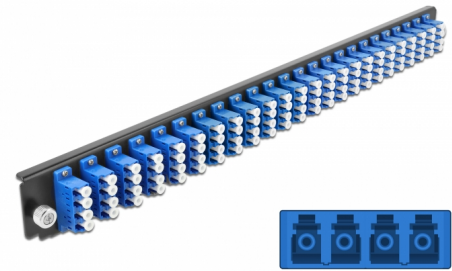

# Delock 19" LWL Spleißbox Frontblende 24 Port LC Quad blau

## Beschreibung

Diese Frontblende von Delock kann in die 19" Spleißbox von Delock eingebaut werden.

**Artikel-Nr. 43369**

EAN: 4043619433698

Ursprungsland: China

Verpackung: White Box

## Technische Daten

- Anschlüsse:
  - 24 x LC Quad Buchse >
  - 24 x LC Quad Buchse
- Farbe: blau
- Für 96 OS2 Singlemode Fasern
- Zirconium Keramik Ferrule mit Schutzkappe
- Zur Montage in 19" Spleißbox, 1 HE
- Gehäusefarbe: schwarz
- Maße (LxBxH): ca. 482,6 x 44,0 x 44,0 mm

## Physikalische Eigenschaften

Gehäusefarbe:	schwarz
Tiefe:	44 mm
Breite:	482,6 mm
Höhe:	44 mm