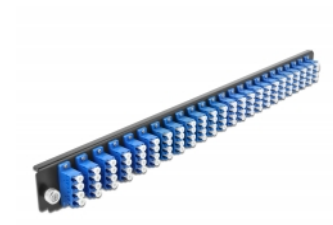

Delock Caja de empalme Panel Frontal 24 puertos LC Quad azul de 19"

Descripción

Se puede montar este panel frontal de Delock en una caja de empalme de 19" de Delock.

Número de elemento 43369

EAN: 4043619433698

Pais de origen: China

Paquete: White Box

Detalles técnicos

- Conectores:
 - 24 x LC Quad hembra >
 - 24 x LC Quad hembra
- Color: azul
- Para 96 fibras monomodo OS2
- Contera de cerámica de circonio con tapa de protección
- Para montar en caja de empalmes de 19", 1U
- Carcasa color: negro
- Dimensiones (LAXANxAL): aprox. 482,6 x 44,0 x 44,0 mm

Requisitos del sistema

- Caja de empalme de fibra óptica Delock 43350 de 19"

Contenido del paquete

- Caja de empalme panel frontal de 19"

Image

General

Mounting type:	19 in
----------------	-------

Physical characteristics

Carcasa color:	negro
Depth:	44 mm
Width:	482,6 mm
Height:	44 mm