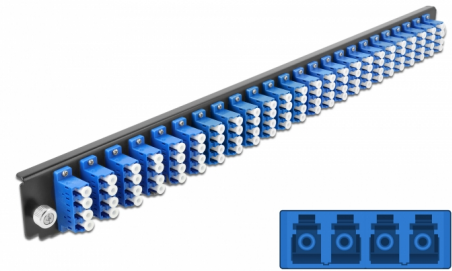

Delock Caja de empalme Panel Frontal 24 puertos LC Quad azul de 19"

Descripción

Se puede montar este panel frontal de Delock en una caja de empalme de 19" de Delock.

Número de elemento 43369

EAN: 4043619433698

Pais de origen: China

Paquete: White Box

Detalles técnicos

- Conectores:
 - 24 x LC Quad hembra >
 - 24 x LC Quad hembra
- Color: azul
- Para 96 fibras monomodo OS2
- Contera de cerámica de circonio con tapa de protección
- Para montar en caja de empalmes de 19", 1U
- Carcasa color: negro
- Dimensiones (LAXANxAL): aprox. 482,6 x 44,0 x 44,0 mm

Requisitos del sistema

- Caja de empalme de fibra óptica Delock 43350 de 19"

Contenido del paquete

- Caja de empalme panel frontal de 19"

Image

General

Mounting type:	19 in
----------------	-------

Physical characteristics

Carcasa color:	negro
Depth:	44 mm
Width:	482,6 mm
Height:	44 mm