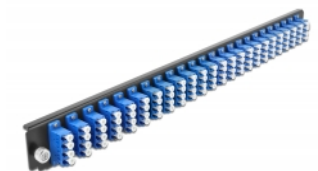

Delock Panel frontowy 19", 24 porty LC Quad, niebieski

Opis

Panel Delock 19" może być montowany na puszcze Delock 19".

Numer artykułu 43369

EAN: 4043619433698

Kraj pochodzenia: China

Opakowanie: White Box

Szczegóły techniczne

- Złącze:
 - 24 x LC Quad żeński >
 - 24 x LC Quad żeński
- Kolor: niebieski
- Do światłowodów jednomodowych 96 OS2
- Tulejka z ceramiki cyrkonowej z zaślepką
- Do montowania puszce 19", 1U
- Obudowa kolor: czarny
- Wymiary (DxSxW): ok. 482,6 x 44,0 x 44,0 mm

Wymagania systemowe

- Puszka kablowa Delock 19" do światłowodu, 43350

Zawartość opakowania

- Panel frontowy puszki 19"

Zdjęcia

General

Mounting type:	19 in
----------------	-------

Physical characteristics

Obudowa kolor:	czarny
Depth:	44 mm
Width:	482,6 mm
Height:	44 mm