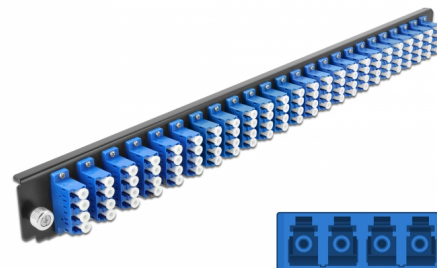

Delock Panel frontowy 19", 24 porty LC Quad, niebieski

Opis

Panel Delock 19" może być montowany na puszcze Delock 19".

Numer artykułu 43369

EAN: 4043619433698

Kraj pochodzenia: China

Opakowanie: White Box

Szczegóły techniczne

- Złącze:
 - 24 x LC Quad żeński >
 - 24 x LC Quad żeński
- Kolor: niebieski
- Do światłowodów jednomodowych 96 OS2
- Tulejka z ceramiki cyrkonowej z zaślepką
- Do montowania puszce 19", 1U
- Obudowa kolor: czarny
- Wymiary (DxSxW): ok. 482,6 x 44,0 x 44,0 mm

Wymagania systemowe

- Puszka kablowa Delock 19" do światłowodu, 43350

Zawartość opakowania

- Panel frontowy puszki 19"

Zdjęcia

General

Mounting type:	19 in
----------------	-------

Physical characteristics

Obudowa kolor:	czarny
Depth:	44 mm
Width:	482,6 mm
Height:	44 mm