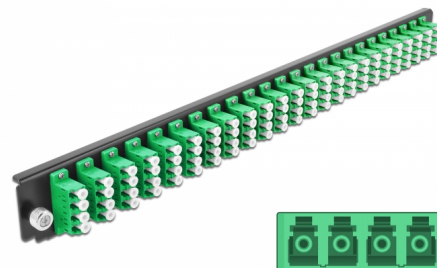

# Delock Přední panel spojovací krabice rozměru 19" na 24 vývodů, LC Quad, zelený

## Popis

Tento přední panel značky Delock lze namontovat do spojovací krabice rozměru 19" značky Delock.

## Technické detaily

- Konektor:
  - 24 x LC Quad samice >
  - 24 x LC Quad samice
- Barva: zelený
- Pro 96 jednorežimových vláken OS2
- Zirkonický keramický kroužek s ochranou krytkou
- K montáži do spojovací krabice rozměru 19", 1U
- Pouzdro barva: černá
- Rozměry (DxŠxV): cca. 482,6 x 44,0 x 44,0 mm

## Physical characteristics

Pouzdro barva:	černá
Depth:	44 mm
Width:	482,6 mm
Height:	44 mm