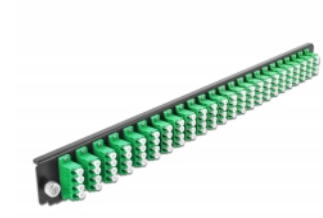

- Přední panel spojovací krabice rozměru 19"

Příslušenství