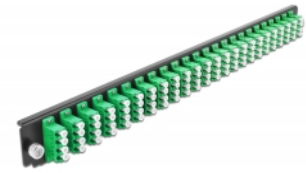

- 19" Spleißbox Frontblende

Abbildungen