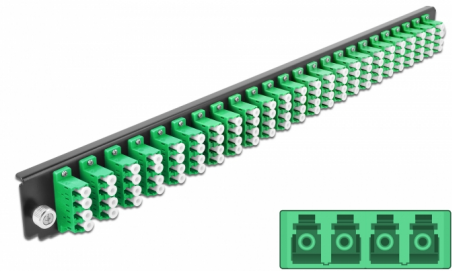

# Delock 19" LWL Spleißbox Frontblende 24 Port LC Quad grün

## Beschreibung

Diese Frontblende von Delock kann in die 19" Spleißbox von Delock eingebaut werden.

**Artikel-Nr. 43370**

EAN: 4043619433704

Ursprungsland: China

Verpackung: White Box

## Technische Daten

- Anschlüsse:
  - 24 x LC Quad Buchse >
  - 24 x LC Quad Buchse
- Farbe: grün
- Für 96 OS2 Singlemode Fasern
- Zirconium Keramik Ferrule mit Schutzkappe
- Zur Montage in 19" Spleißbox, 1 HE
- Gehäusefarbe: schwarz
- Maße (LxBxH): ca. 482,6 x 44,0 x 44,0 mm

## Physikalische Eigenschaften

Gehäusefarbe:	schwarz
Tiefe:	44 mm
Breite:	482,6 mm
Höhe:	44 mm