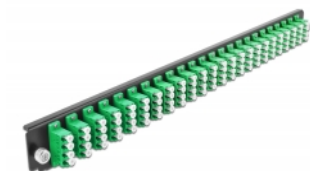

Delock Panel frontowy 19", 24 porty LC Quad, zielony

Opis

Panel Delock 19" może być montowany na puszcze Delock 19".

Numer artykułu 43370

EAN: 4043619433704

Kraj pochodzenia: China

Opakowanie: White Box

Szczegóły techniczne

- Złącze:
 - 24 x LC Quad żeński >
 - 24 x LC Quad żeński
- Kolor: zielony
- Do światłowodów jednomodowych 96 OS2
- Tulejka z ceramiki cyrkonowej z zaślepką
- Do montowania puszce 19", 1U
- Obudowa kolor: czarny
- Wymiary (DxSxW): ok. 482,6 x 44,0 x 44,0 mm

Wymagania systemowe

- Puszka kablowa Delock 19" do światłowodu, 43350

Zawartość opakowania

- Panel frontowy puszki 19"

Zdjęcia

General

Mounting type:	19 in
----------------	-------

Physical characteristics

Obudowa kolor:	czarny
Depth:	44 mm
Width:	482,6 mm
Height:	44 mm