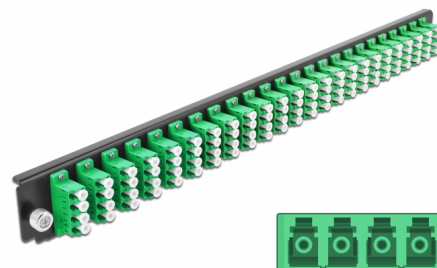

Delock Panel frontowy 19", 24 porty LC Quad, zielony

Opis

Panel Delock 19" może być montowany na puszcze Delock 19".

Numer artykułu 43370

EAN: 4043619433704

Kraj pochodzenia: China

Opakowanie: White Box

Szczegóły techniczne

- Złącze:
 - 24 x LC Quad żeński >
 - 24 x LC Quad żeński
- Kolor: zielony
- Do światłowodów jednomodowych 96 OS2
- Tulejka z ceramiki cyrkonowej z zaślepką
- Do montowania puszce 19", 1U
- Obudowa kolor: czarny
- Wymiary (DxSxW): ok. 482,6 x 44,0 x 44,0 mm

Wymagania systemowe

- Puszka kablowa Delock 19" do światłowodu, 43350

Zawartość opakowania

- Panel frontowy puszki 19"

Zdjęcia

General

Mounting type:	19 in
----------------	-------

Physical characteristics

Obudowa kolor:	czarny
Depth:	44 mm
Width:	482,6 mm
Height:	44 mm