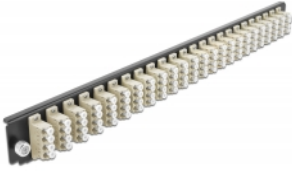

- Přední panel spojovací krabice rozměru 19"

Příslušenství