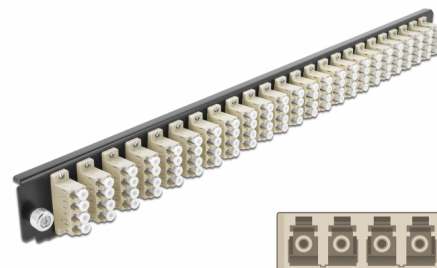

# Delock Přední panel spojovací krabice rozměru 19" na 24 vývodů, LC Quad, šedá

## Popis

Tento přední panel značky Delock lze namontovat do spojovací krabice rozměru 19" značky Delock.

## Technické detaily

- Konektor:  
24 x LC Quad samice >  
24 x LC Quad samice
- Barva: šedá
- Pro 96 multimód vláken OM2
- Zirkonický keramický kroužek s ochranou krytkou
- K montáži do spojovací krabice rozměru 19", 1U
- Pouzdro barva: černá
- Rozměry (DxŠxV): cca. 482,6 x 44,0 x 44,0 mm

## Physical characteristics

Pouzdro barva:	černá
Depth:	44 mm
Width:	482,6 mm
Height:	44 mm