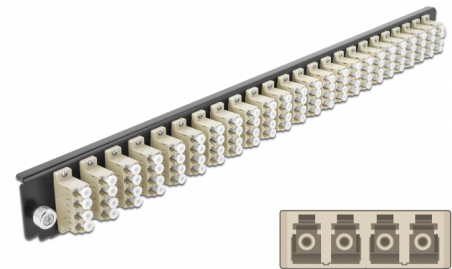

Delock 19" LWL Spleißbox Frontblende 24 Port LC Quad beige

Beschreibung

Diese Frontblende von Delock kann in die 19" Spleißbox von Delock eingebaut werden.

Artikel-Nr. 43371

EAN: 4043619433711

Ursprungsland: China

Verpackung: White Box

Technische Daten

- Anschlüsse:
 - 24 x LC Quad Buchse >
 - 24 x LC Quad Buchse
- Farbe: beige
- Für 96 OM2 Multimode Fasern
- Zirconium Keramik Ferrule mit Schutzkappe
- Zur Montage in 19" Spleißbox, 1 HE
- Gehäusefarbe: schwarz
- Maße (LxBxH): ca. 482,6 x 44,0 x 44,0 mm

Systemvoraussetzungen

- Delock 19" Glasfaser Spleißbox 43350

Packungsinhalt

- 19" Spleißbox Frontblende

Abbildungen

Allgemein

Montageart:	19"
-------------	-----

Physikalische Eigenschaften

Gehäusefarbe:	schwarz
Tiefe:	44 mm
Breite:	482,6 mm
Höhe:	44 mm