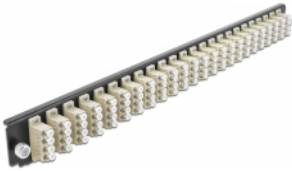

Delock 19" LWL Spleißbox Frontblende 24 Port LC Quad beige

Beschreibung

Diese Frontblende von Delock kann in die 19" Spleißbox von Delock eingebaut werden.

Artikel-Nr. 43371

EAN: 4043619433711

Ursprungsland: China

Verpackung: White Box

Technische Daten

- Anschlüsse:
 - 24 x LC Quad Buchse >
 - 24 x LC Quad Buchse
- Farbe: beige
- Für 96 OM2 Multimode Fasern
- Zirconium Keramik Ferrule mit Schutzkappe
- Zur Montage in 19" Spleißbox, 1 HE
- Gehäusefarbe: schwarz
- Maße (LxBxH): ca. 482,6 x 44,0 x 44,0 mm

Systemvoraussetzungen

- Delock 19" Glasfaser Spleißbox 43350

Packungsinhalt

- 19" Spleißbox Frontblende

Abbildungen

Allgemein

Montageart:	19"
-------------	-----

Physikalische Eigenschaften

Gehäusefarbe:	schwarz
Tiefe:	44 mm
Breite:	482,6 mm
Höhe:	44 mm