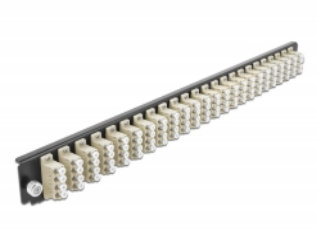

Delock Caja de empalme Panel Frontal 24 puertos LC Quad beis de 19"

Descripción

Se puede montar este panel frontal de Delock en una caja de empalme de 19" de Delock.

Número de elemento 43371

EAN: 4043619433711

Pais de origen: China

Paquete: White Box

Detalles técnicos

- Conectores:
 - 24 x LC Quad hembra >
 - 24 x LC Quad hembra
- Color: beis
- Para 96 fibras multimodo OM2
- Contera de cerámica de circonio con tapa de protección
- Para montar en caja de empalmes de 19", 1U
- Carcasa color: negro
- Dimensiones (LAXANxAL): aprox. 482,6 x 44,0 x 44,0 mm

Requisitos del sistema

- Caja de empalme de fibra óptica Delock 43350 de 19"

Contenido del paquete

- Caja de empalme panel frontal de 19"

Image

General

Mounting type:	19 in
----------------	-------

Physical characteristics

Carcasa color:	negro
Depth:	44 mm
Width:	482,6 mm
Height:	44 mm