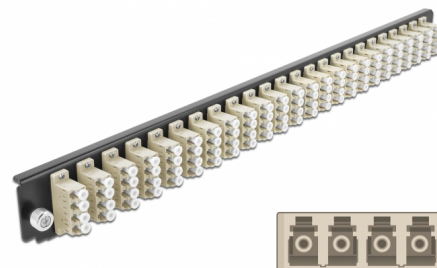

Delock Caja de empalme Panel Frontal 24 puertos LC Quad beis de 19"

Descripción

Se puede montar este panel frontal de Delock en una caja de empalme de 19" de Delock.

Número de elemento 43371

EAN: 4043619433711

Pais de origen: China

Paquete: White Box

Detalles técnicos

- Conectores:
 - 24 x LC Quad hembra >
 - 24 x LC Quad hembra
- Color: beis
- Para 96 fibras multimodo OM2
- Contera de cerámica de circonio con tapa de protección
- Para montar en caja de empalmes de 19", 1U
- Carcasa color: negro
- Dimensiones (LAXANxAL): aprox. 482,6 x 44,0 x 44,0 mm

Requisitos del sistema

- Caja de empalme de fibra óptica Delock 43350 de 19"

Contenido del paquete

- Caja de empalme panel frontal de 19"

Image

General

Mounting type:	19 in
----------------	-------

Physical characteristics

Carcasa color:	negro
Depth:	44 mm
Width:	482,6 mm
Height:	44 mm