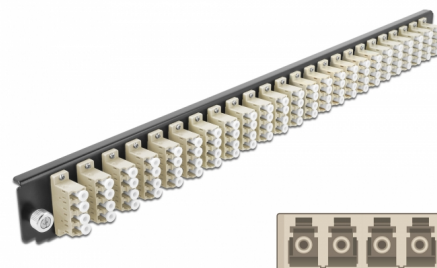

Delock Panel frontowy 19", 24 porty LC Quad, beżowy

Opis

Panel Delock 19" może być montowany na puszcze Delock 19".

Numer artykułu 43371

EAN: 4043619433711

Kraj pochodzenia: China

Opakowanie: White Box

Szczegóły techniczne

- Złącze:
 - 24 x LC Quad żeński >
 - 24 x LC Quad żeński
- Kolor: beżowy
- Do światłowodów wielomodowy 96 OM2
- Tulejka z ceramiki cyrkonowej z zaślepką
- Do montowania puszce 19", 1U
- Obudowa kolor: czarny
- Wymiary (DxSxW): ok. 482,6 x 44,0 x 44,0 mm

Wymagania systemowe

- Puszka kablowa Delock 19" do światłowodu, 43350

Zawartość opakowania

- Panel frontowy puszki 19"

Zdjęcia

General

Mounting type:	19 in
----------------	-------

Physical characteristics

Obudowa kolor:	czarny
Depth:	44 mm
Width:	482,6 mm
Height:	44 mm