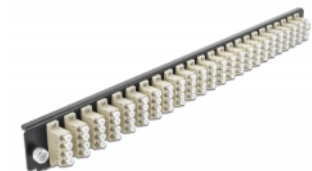

Delock Panel frontowy 19", 24 porty LC Quad, beżowy

Opis

Panel Delock 19" może być montowany na puszcze Delock 19".

Numer artykułu 43371

EAN: 4043619433711

Kraj pochodzenia: China

Opakowanie: White Box

Szczegóły techniczne

- Złącze:
 - 24 x LC Quad żeński >
 - 24 x LC Quad żeński
- Kolor: beżowy
- Do światłowodów wielomodowy 96 OM2
- Tulejka z ceramiki cyrkonowej z zaślepką
- Do montowania puszce 19", 1U
- Obudowa kolor: czarny
- Wymiary (DxSxW): ok. 482,6 x 44,0 x 44,0 mm

Wymagania systemowe

- Puszka kablowa Delock 19" do światłowodu, 43350

Zawartość opakowania

- Panel frontowy puszki 19"

Zdjęcia

General

Mounting type:	19 in
----------------	-------

Physical characteristics

Obudowa kolor:	czarny
Depth:	44 mm
Width:	482,6 mm
Height:	44 mm