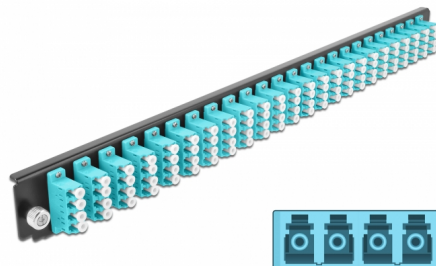

Delock Přední panel spojovací krabice rozměru 19" na 24 vývodů, LC Quad, aqua

Popis

Tento přední panel značky Delock lze namontovat do spojovací krabice rozměru 19" značky Delock.

Číslo produktu 43372

EAN: 4043619433728

Země původu: China

Balení: White Box

Technické detaily

- Konektor:
24 x LC Quad samice >
24 x LC Quad samice
- Barva: aqua
- Pro 96 multimód vláken OM3
- Zirkonický keramický kroužek s ochranou krytkou
- K montáži do spojovací krabice rozměru 19", 1U
- Pouzdro barva: černá
- Rozměry (DxŠxV): cca. 482,6 x 44,0 x 44,0 mm

Systémové požadavky

- Spojovací krabice na optická vlákna 43350, rozměr 19", značky Delock

Obsah balení

- Přední panel spojovací krabice rozměru 19"

Příslušenství

General

Mounting type:	19 in
----------------	-------

Physical characteristics

Pouzdro barva:	černá
Depth:	44 mm
Width:	482,6 mm
Height:	44 mm