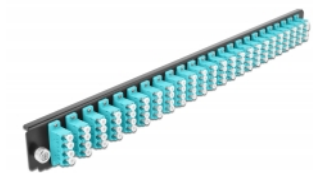

Delock Přední panel spojovací krabice rozměru 19" na 24 vývodů, LC Quad, aqua

Popis

Tento přední panel značky Delock lze namontovat do spojovací krabice rozměru 19" značky Delock.

Číslo produktu 43372

EAN: 4043619433728

Země původu: China

Balení: White Box

Technické detaily

- Konektor:
24 x LC Quad samice >
24 x LC Quad samice
- Barva: aqua
- Pro 96 multimód vláken OM3
- Zirkonický keramický kroužek s ochranou krytkou
- K montáži do spojovací krabice rozměru 19", 1U
- Pouzdro barva: černá
- Rozměry (DxŠxV): cca. 482,6 x 44,0 x 44,0 mm

Systémové požadavky

- Spojovací krabice na optická vlákna 43350, rozměr 19", značky Delock

Obsah balení

- Přední panel spojovací krabice rozměru 19"

Příslušenství

General

Mounting type:	19 in
----------------	-------

Physical characteristics

Pouzdro barva:	černá
Depth:	44 mm
Width:	482,6 mm
Height:	44 mm