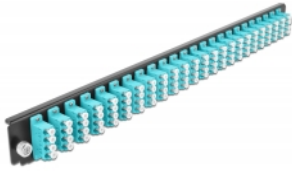

Delock 19" LWL Spleißbox Frontblende 24 Port LC Quad aqua

Beschreibung

Diese Frontblende von Delock kann in die 19" Spleißbox von Delock eingebaut werden.

Artikel-Nr. 43372

EAN: 4043619433728

Ursprungsland: China

Verpackung: White Box

Technische Daten

- Anschlüsse:
 - 24 x LC Quad Buchse >
 - 24 x LC Quad Buchse
- Farbe: aqua
- Für 96 OM3 Multimode Fasern
- Zirconium Keramik Ferrule mit Schutzkappe
- Zur Montage in 19" Spleißbox, 1 HE
- Gehäusefarbe: schwarz
- Maße (LxBxH): ca. 482,6 x 44,0 x 44,0 mm

Systemvoraussetzungen

- Delock 19" Glasfaser Spleißbox 43350

Packungsinhalt

- 19" Spleißbox Frontblende

Abbildungen

Allgemein

Montageart:	19"
-------------	-----

Physikalische Eigenschaften

Gehäusefarbe:	schwarz
Tiefe:	44 mm
Breite:	482,6 mm
Höhe:	44 mm