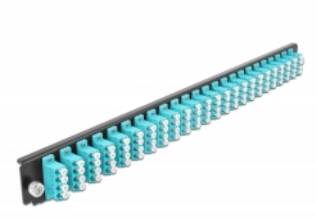

Delock Caja de empalme Panel Frontal 24 puertos LC Quad aguamarina de 19"

Descripción

Se puede montar este panel frontal de Delock en una caja de empalme de 19" de Delock.

Número de elemento 43372

EAN: 4043619433728

Pais de origen: China

Paquete: White Box

Detalles técnicos

- Conectores:
 - 24 x LC Quad hembra >
 - 24 x LC Quad hembra
- Color: aguamarina
- Para 96 fibras multimodo OM3
- Contera de cerámica de circonio con tapa de protección
- Para montar en caja de empalmes de 19", 1U
- Carcasa color: negro
- Dimensiones (LAXANxAL): aprox. 482,6 x 44,0 x 44,0 mm

Requisitos del sistema

- Caja de empalme de fibra óptica Delock 43350 de 19"

Contenido del paquete

- Caja de empalme panel frontal de 19"

Image

General

Mounting type:	19 in
----------------	-------

Physical characteristics

Carcasa color:	negro
Depth:	44 mm
Width:	482,6 mm
Height:	44 mm