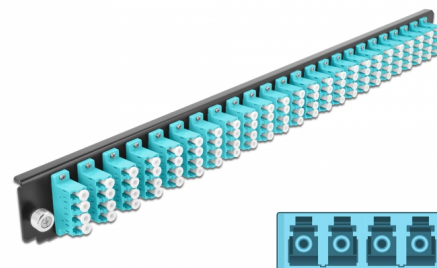

Delock Caja de empalme Panel Frontal 24 puertos LC Quad aguamarina de 19"

Descripción

Se puede montar este panel frontal de Delock en una caja de empalme de 19" de Delock.

Número de elemento 43372

EAN: 4043619433728

Pais de origen: China

Paquete: White Box

Detalles técnicos

- Conectores:
 - 24 x LC Quad hembra >
 - 24 x LC Quad hembra
- Color: aguamarina
- Para 96 fibras multimodo OM3
- Contera de cerámica de circonio con tapa de protección
- Para montar en caja de empalmes de 19", 1U
- Carcasa color: negro
- Dimensiones (LAXANxAL): aprox. 482,6 x 44,0 x 44,0 mm

Requisitos del sistema

- Caja de empalme de fibra óptica Delock 43350 de 19"

Contenido del paquete

- Caja de empalme panel frontal de 19"

Image

General

Mounting type:	19 in
----------------	-------

Physical characteristics

Carcasa color:	negro
Depth:	44 mm
Width:	482,6 mm
Height:	44 mm