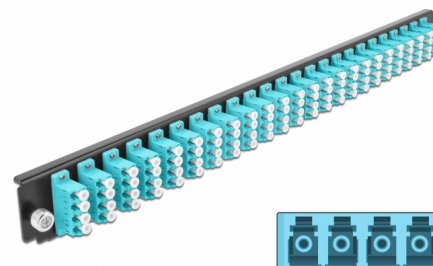

# Delock Panneau frontal de boîtier d'épissure 19", 24 ports LC Quad ,aqua

## Description

Ce panneau frontal de Delock peut être monté sur un boîtier à épissure de 19" Delock.

**N° produit 43372**

EAN: 4043619433728

Pays d'origine: China

Emballage: White Box

## Détails techniques

- Connecteurs :
  - 24 x LC Quad femelle >
  - 24 x LC Quad femelle
- Couleur : aqua
- Pour 96 fibres OM3 multimode
- Férule en céramique de zircone avec capuchon de protection
- Pour le montage sur un boîtier à épissure 19", 1 unité
- Boîtier couleur: noir
- Dimensions (LxlxH) : env. 482,6 x 44,0 x 44,0 mm

## Contenu de l'emballage

- Panneau frontal de boîtier à épaisseur 19"

---