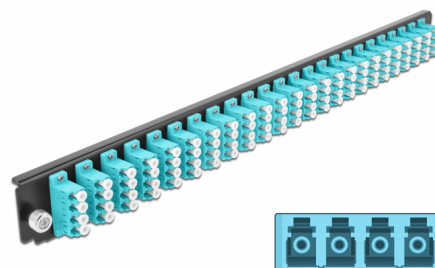

Delock Panel frontowy 19", 24 porty LC Quad, morski

Opis

Panel Delock 19" może być montowany na puszcze Delock 19".

Numer artykułu 43372

EAN: 4043619433728

Kraj pochodzenia: China

Opakowanie: White Box

Szczegóły techniczne

- Złącze:
 - 24 x LC Quad żeński >
 - 24 x LC Quad żeński
- Kolorystyka: morski
- Do światłowodów wielomodowy 96 OM3
- Tulejka z ceramiki cyrkonowej z zaślepką
- Do montowania puszce 19", 1U
- Obudowa kolor: czarny
- Wymiary (DxSxW): ok. 482,6 x 44,0 x 44,0 mm

Wymagania systemowe

- Puszka kablowa Delock 19" do światłowodu, 43350

Zawartość opakowania

- Panel frontowy puszki 19"

Zdjęcia

General

Mounting type:	19 in
----------------	-------

Physical characteristics

Obudowa kolor:	czarny
Depth:	44 mm
Width:	482,6 mm
Height:	44 mm