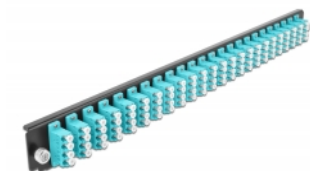

Delock Panel frontowy 19", 24 porty LC Quad, morski

Opis

Panel Delock 19" może być montowany na puszcze Delock 19".

Numer artykułu 43372

EAN: 4043619433728

Kraj pochodzenia: China

Opakowanie: White Box

Szczegóły techniczne

- Złącze:
 - 24 x LC Quad żeński >
 - 24 x LC Quad żeński
- Kolorystyka: morski
- Do światłowodów wielomodowy 96 OM3
- Tulejka z ceramiki cyrkonowej z zaślepką
- Do montowania puszce 19", 1U
- Obudowa kolor: czarny
- Wymiary (DxSxW): ok. 482,6 x 44,0 x 44,0 mm

Wymagania systemowe

- Puszka kablowa Delock 19" do światłowodu, 43350

Zawartość opakowania

- Panel frontowy puszki 19"

Zdjęcia

General

Mounting type:	19 in
----------------	-------

Physical characteristics

Obudowa kolor:	czarny
Depth:	44 mm
Width:	482,6 mm
Height:	44 mm