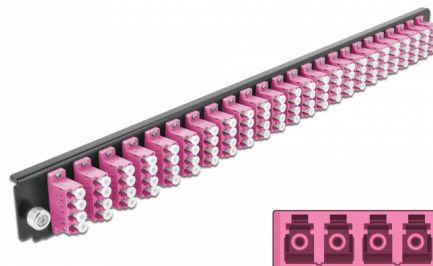

Delock Přední panel spojovací krabice rozměru 19" na 24 vývodů, LC Quad, fialová

Popis

Tento přední panel značky Delock lze namontovat do spojovací krabice rozměru 19" značky Delock.

Číslo produktu 43373

EAN: 4043619433735

Země původu: China

Balení: White Box

Technické detaily

- Konektor:
 - 24 x LC Quad samice >
 - 24 x LC Quad samice
- Barva: fialová
- Pro 96 multimód vláken OM4
- Zirkonický keramický kroužek s ochranou krytkou
- K montáži do spojovací krabice rozměru 19", 1U
- Pouzdro barva: černá
- Rozměry (DxŠxV): cca. 482,6 x 44,0 x 44,0 mm

Systémové požadavky

- Spojovací krabice na optická vlákna 43350, rozměr 19", značky Delock

Obsah balení

- Přední panel spojovací krabice rozměru 19"

Příslušenství

General

Mounting type:	19 in
----------------	-------

Physical characteristics

Pouzdro barva:	černá
Depth:	44 mm
Width:	482,6 mm
Height:	44 mm