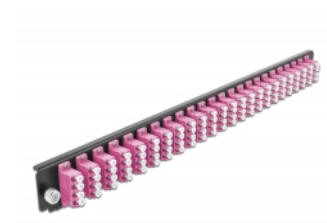

Delock 19" LWL Spleißbox Frontblende 24 Port LC Quad violett

Beschreibung

Diese Frontblende von Delock kann in die 19" Spleißbox von Delock eingebaut werden.

Artikel-Nr. 43373

EAN: 4043619433735

Ursprungsland: China

Verpackung: White Box

Technische Daten

- Anschlüsse:
 - 24 x LC Quad Buchse >
 - 24 x LC Quad Buchse
- Farbe: violett
- Für 96 OM4 Multimode Fasern
- Zirconium Keramik Ferrule mit Schutzkappe
- Zur Montage in 19" Spleißbox, 1 HE
- Gehäusefarbe: schwarz
- Maße (LxBxH): ca. 482,6 x 44,0 x 44,0 mm

Systemvoraussetzungen

- Delock 19" Glasfaser Spleißbox 43350

Packungsinhalt

- 19" Spleißbox Frontblende

Abbildungen

Allgemein

| | |
|-------------|-----|
| Montageart: | 19" |
|-------------|-----|

Physikalische Eigenschaften

| | |
|---------------|----------|
| Gehäusefarbe: | schwarz |
| Tiefe: | 44 mm |
| Breite: | 482,6 mm |
| Höhe: | 44 mm |