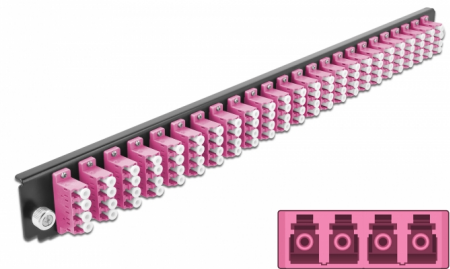

Delock 19" LWL Spleißbox Frontblende 24 Port LC Quad violett

Beschreibung

Diese Frontblende von Delock kann in die 19" Spleißbox von Delock eingebaut werden.

Artikel-Nr. 43373

EAN: 4043619433735

Ursprungsland: China

Verpackung: White Box

Technische Daten

- Anschlüsse:
 - 24 x LC Quad Buchse >
 - 24 x LC Quad Buchse
- Farbe: violett
- Für 96 OM4 Multimode Fasern
- Zirconium Keramik Ferrule mit Schutzkappe
- Zur Montage in 19" Spleißbox, 1 HE
- Gehäusefarbe: schwarz
- Maße (LxBxH): ca. 482,6 x 44,0 x 44,0 mm

Systemvoraussetzungen

- Delock 19" Glasfaser Spleißbox 43350

Packungsinhalt

- 19" Spleißbox Frontblende

Abbildungen

Allgemein

| | |
|-------------|-----|
| Montageart: | 19" |
|-------------|-----|

Physikalische Eigenschaften

| | |
|---------------|----------|
| Gehäusefarbe: | schwarz |
| Tiefe: | 44 mm |
| Breite: | 482,6 mm |
| Höhe: | 44 mm |