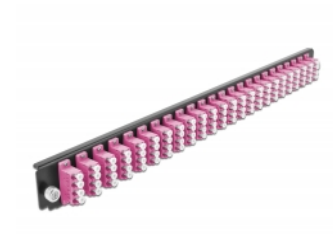

- Caja de empalme panel frontal de 19"

Image