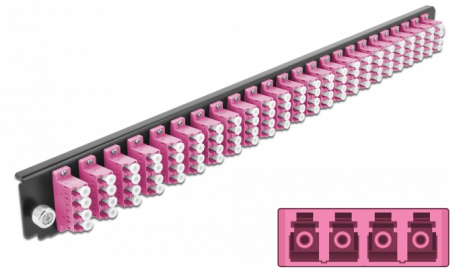

# Delock Caja de empalme Panel Frontal 24 puertos LC Quad violeta de 19"

## Descripción

Se puede montar este panel frontal de Delock en una caja de empalme de 19" de Delock.

## Detalles técnicos

- Conectores:
  - 24 x LC Quad hembra >
  - 24 x LC Quad hembra
- Color: violeta
- Para 96 fibras multimodo OM4
- Contera de cerámica de circonio con tapa de protección
- Para montar en caja de empalmes de 19", 1U
- Carcasa color: negro
- Dimensiones (LAXANxAL): aprox. 482,6 x 44,0 x 44,0 mm

### Physical characteristics

Carcasa color:	negro
Depth:	44 mm
Width:	482,6 mm
Height:	44 mm