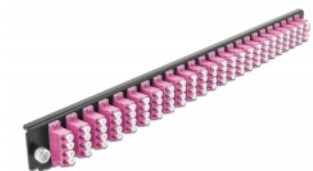

Delock Panel frontowy 19", 24 porty LC Quad, fioletowy

Opis

Panel Delock 19" może być montowany na puszcze Delock 19".

Numer artykułu 43373

EAN: 4043619433735

Kraj pochodzenia: China

Opakowanie: White Box

Szczegóły techniczne

- Złącze:
 - 24 x LC Quad żeński >
 - 24 x LC Quad żeński
- Kolorystyka: fioletowy
- Do światłowodów wielomodowy 96 OM4
- Tulejka z ceramiki cyrkonowej z zaślepką
- Do montowania puszce 19", 1U
- Obudowa kolor: czarny
- Wymiary (DxSxW): ok. 482,6 x 44,0 x 44,0 mm

Wymagania systemowe

- Puszka kablowa Delock 19" do światłowodu, 43350

Zawartość opakowania

- Panel frontowy puszki 19"

Zdjęcia

General

Mounting type:	19 in
----------------	-------

Physical characteristics

Obudowa kolor:	czarny
Depth:	44 mm
Width:	482,6 mm
Height:	44 mm