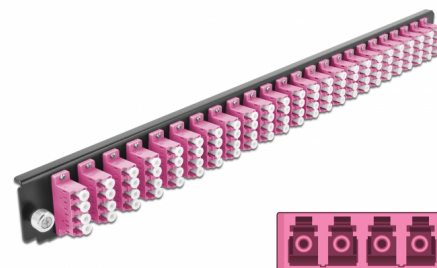

Delock Panel frontowy 19", 24 porty LC Quad, fioletowy

Opis

Panel Delock 19" może być montowany na puszcze Delock 19".

Numer artykułu 43373

EAN: 4043619433735

Kraj pochodzenia: China

Opakowanie: White Box

Szczegóły techniczne

- Złącze:
 - 24 x LC Quad żeński >
 - 24 x LC Quad żeński
- Kolorystyka: fioletowy
- Do światłowodów wielomodowy 96 OM4
- Tulejka z ceramiki cyrkonowej z zaślepką
- Do montowania puszce 19", 1U
- Obudowa kolor: czarny
- Wymiary (DxSxW): ok. 482,6 x 44,0 x 44,0 mm

Wymagania systemowe

- Puszka kablowa Delock 19" do światłowodu, 43350

Zawartość opakowania

- Panel frontowy puszki 19"

Zdjęcia

General

Mounting type:	19 in
----------------	-------

Physical characteristics

Obudowa kolor:	czarny
Depth:	44 mm
Width:	482,6 mm
Height:	44 mm