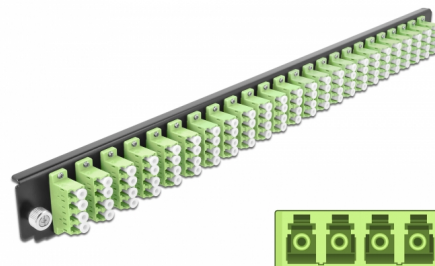

Delock Přední panel spojovací krabice rozměru 19" na 24 vývodů, LC Quad, žlutozelená

Popis

Tento přední panel značky Delock lze namontovat do spojovací krabice rozměru 19" značky Delock.

Číslo produktu 43374

EAN: 4043619433742

Země původu: China

Balení: White Box

Technické detaily

- Konektor:
 - 24 x LC Quad samice >
 - 24 x LC Quad samice
- Barva: žlutozelená
- Pro 96 multimód vláken OM5
- Zirkonický keramický kroužek s ochranou krytkou
- K montáži do spojovací krabice rozměru 19", 1U
- Pouzdro barva: černá
- Rozměry (DxŠxV): cca. 482,6 x 44,0 x 44,0 mm

Systémové požadavky

- Spojovací krabice na optická vlákna 43350, rozměr 19", značky Delock

Obsah balení

- Přední panel spojovací krabice rozměru 19"

Příslušenství

General

Mounting type:	19 in
----------------	-------

Physical characteristics

Pouzdro barva:	černá
Depth:	44 mm
Width:	482,6 mm
Height:	44 mm