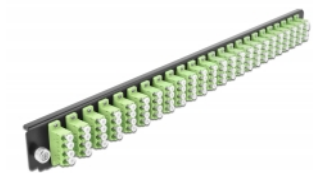

Delock Přední panel spojovací krabice rozměru 19" na 24 vývodů, LC Quad, žlutozelená

Popis

Tento přední panel značky Delock lze namontovat do spojovací krabice rozměru 19" značky Delock.

Číslo produktu 43374

EAN: 4043619433742

Země původu: China

Balení: White Box

Technické detaily

- Konektor:
 - 24 x LC Quad samice >
 - 24 x LC Quad samice
- Barva: žlutozelená
- Pro 96 multimód vláken OM5
- Zirkonický keramický kroužek s ochranou krytkou
- K montáži do spojovací krabice rozměru 19", 1U
- Pouzdro barva: černá
- Rozměry (DxŠxV): cca. 482,6 x 44,0 x 44,0 mm

Systémové požadavky

- Spojovací krabice na optická vlákna 43350, rozměr 19", značky Delock

Obsah balení

- Přední panel spojovací krabice rozměru 19"

Příslušenství

General

Mounting type:	19 in
----------------	-------

Physical characteristics

Pouzdro barva:	černá
Depth:	44 mm
Width:	482,6 mm
Height:	44 mm