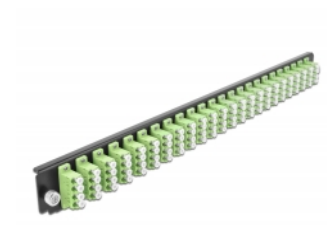

Delock 19" LWL Spleißbox Frontblende 24 Port LC Quad lindgrün

Beschreibung

Diese Frontblende von Delock kann in die 19" Spleißbox von Delock eingebaut werden.

Artikel-Nr. 43374

EAN: 4043619433742

Ursprungsland: China

Verpackung: White Box

Technische Daten

- Anschlüsse:
 - 24 x LC Quad Buchse >
 - 24 x LC Quad Buchse
- Farbe: lindgrün
- Für 96 OM5 Multimode Fasern
- Zirconium Keramik Ferrule mit Schutzkappe
- Zur Montage in 19" Spleißbox, 1 HE
- Gehäusefarbe: schwarz
- Maße (LxBxH): ca. 482,6 x 44,0 x 44,0 mm

Systemvoraussetzungen

- Delock 19" Glasfaser Spleißbox 43350

Packungsinhalt

- 19" Spleißbox Frontblende

Abbildungen

Allgemein

Montageart:	19"
-------------	-----

Physikalische Eigenschaften

Gehäusefarbe:	schwarz
Tiefe:	44 mm
Breite:	482,6 mm
Höhe:	44 mm